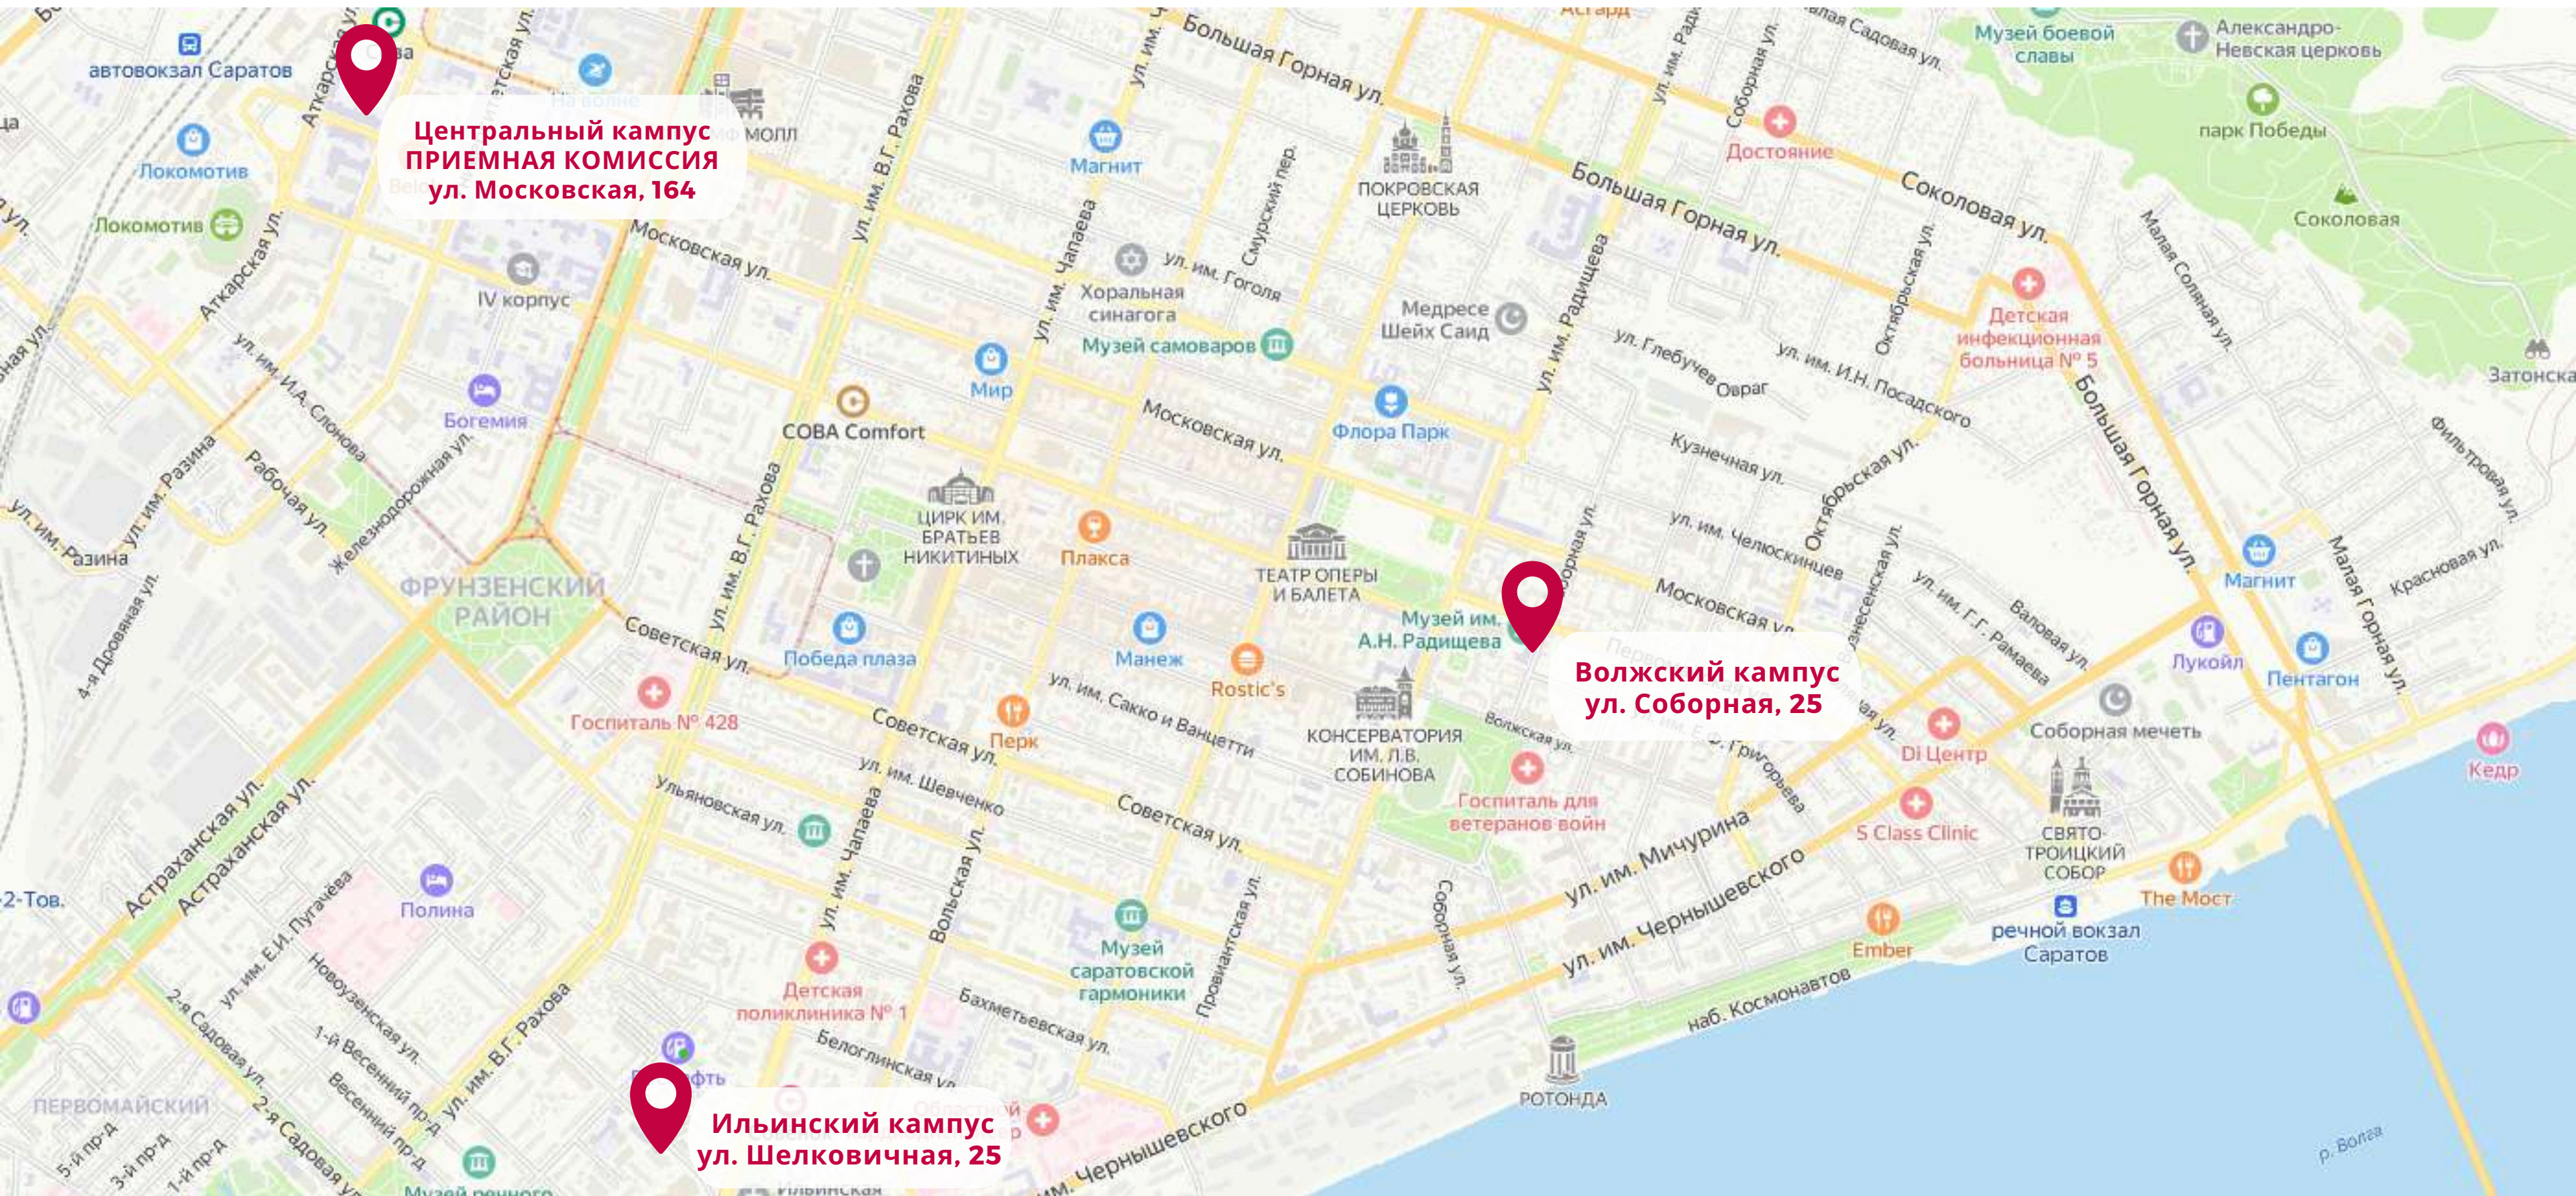

УЧЕБНЫЕ КОРПУСА

**Центральный кампус
ПРИЕМНАЯ КОМИССИЯ
ул. Московская, 164**

**Волжский кампус
ул. Соборная, 25**

**Ильинский кампус
ул. Шелковичная, 25**